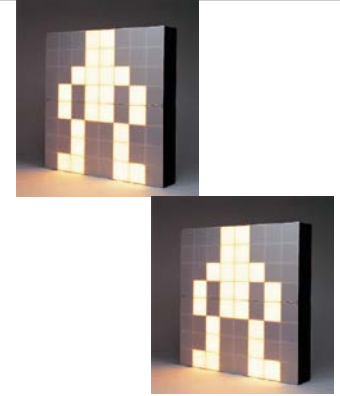

Guitar-la slim Controller
MI-06 CT
840 * 100 * 130
4Kg

[ELT]
40Kg