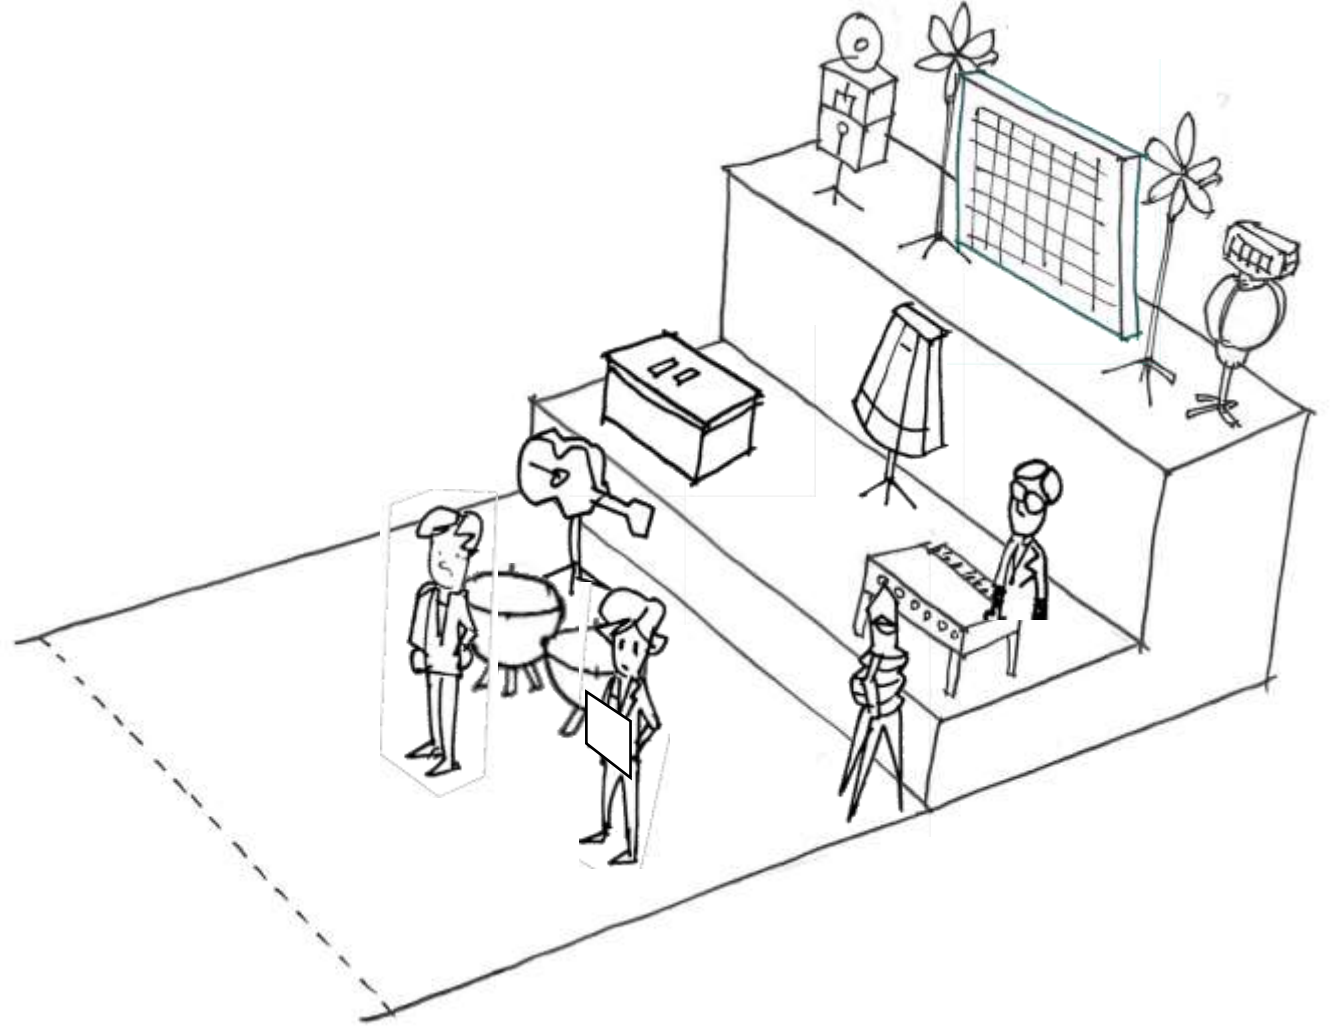

コール&レスポンス

工員退場 ポンポン用意