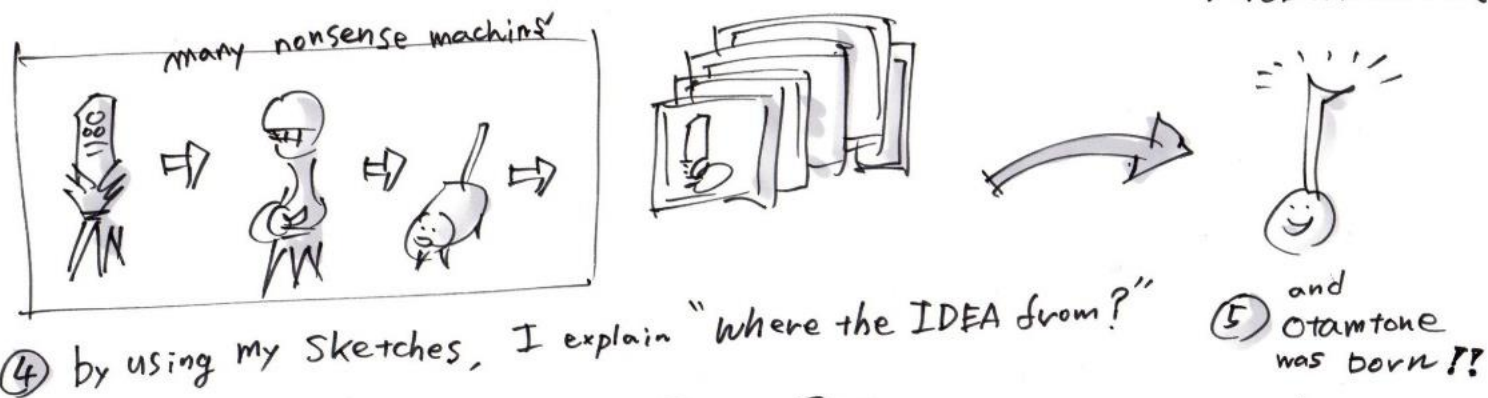

Last 20 minutes
I play music
Otamatone
and Instruments