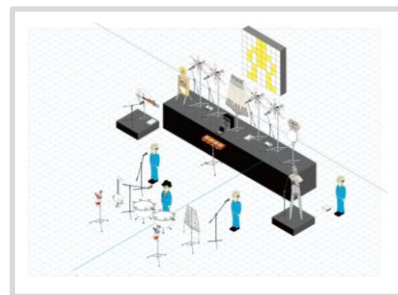

「竹(TAKE)コース」

社長と工員2名が登場し、明和電機らしいステージを満喫できるコース。(公演時間30分～80分)