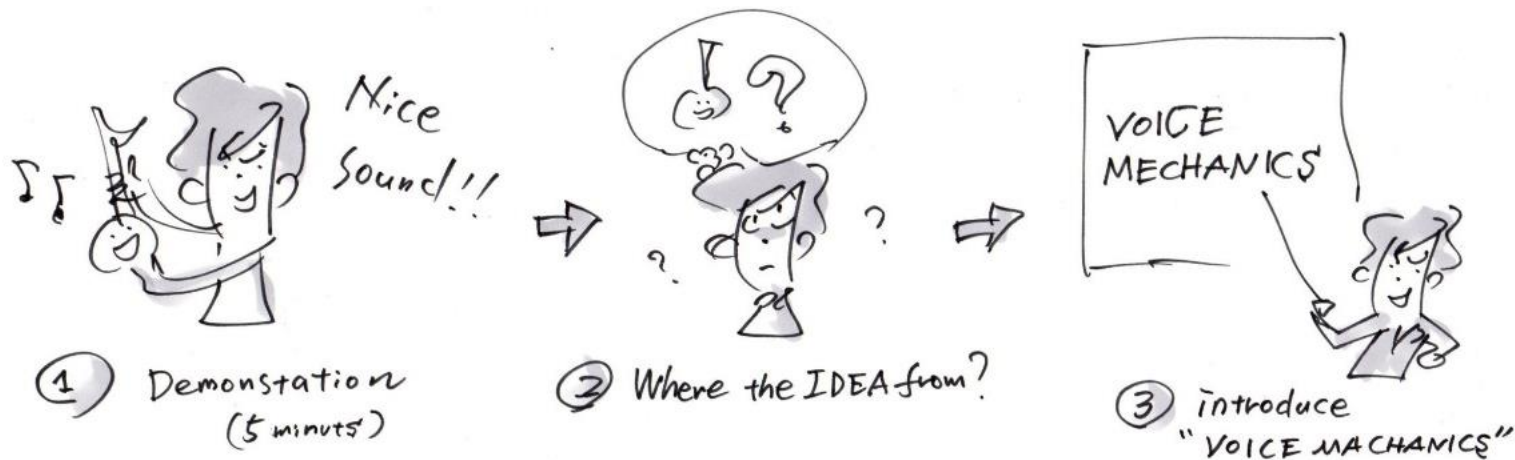

Last 20 minutes
I play music
Otamatone
and Instruments